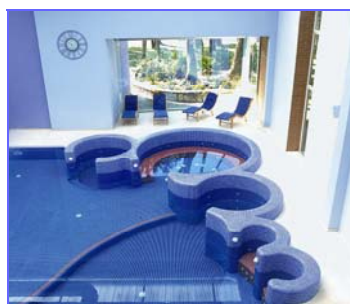

€ 282,00 per persona

Supplemento terza notte in camera doppia "Deluxe"
con prima colazione dal buffet € 129,00

Supplemento giornaliero Junior Suite a persona € 24,00

Supplemento giornaliero camera singola € 30,00

SOFT LIVING PLACES
COURTESY OF PALCOGRUPPO